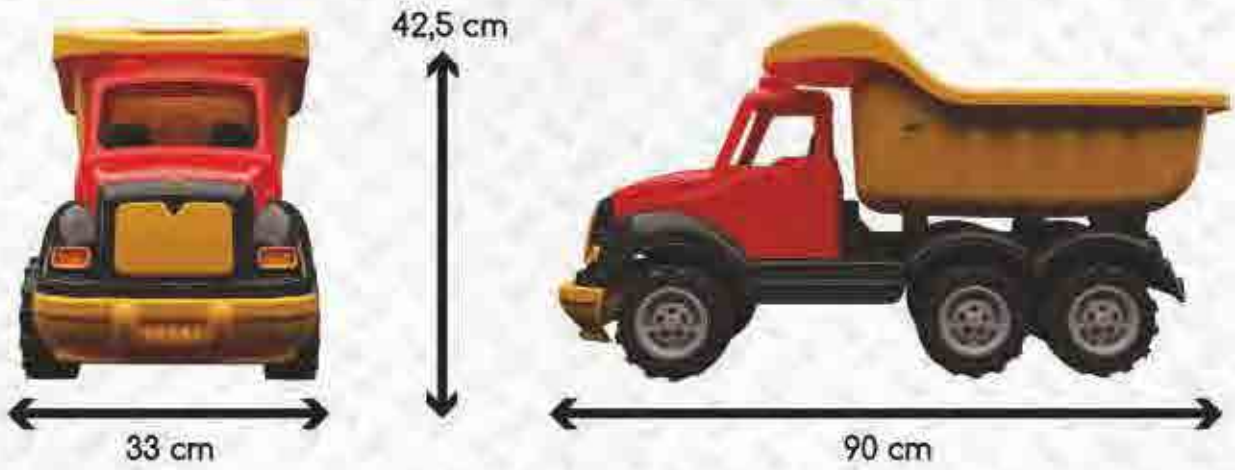

**FAST
TRUCK**

101 Tombul Çift Dingil Dev Kamyon 90 cm
Tombul Double Axle Huge Truck 90 cm

EAN: 8695989004242 | ITEM SIZE: 33*90*42,5

 8 695989 004242	 H: 85 cm L: 75 cm W: 73 cm	M³ 0.465	Pcs in Box Koli İçer Adet 4